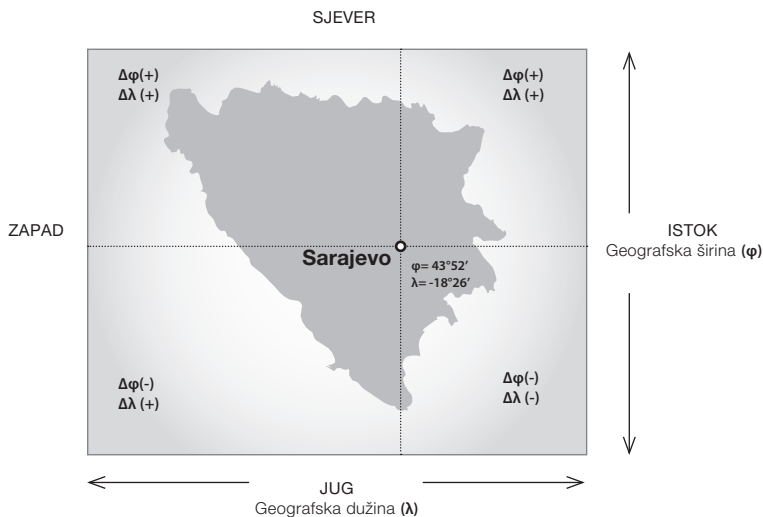

Vremenska popravka prema geografskoj dužini (Δt_{λ})

Geografska dužina je ugao povučen iz središta Zemlje čiji jedan krak ide ka meridijanu povučenom kroz Zemljine polove i dato mjesto a drugi krak ide ka tzv. početnom meridijanu, koji prolazi kroz Grinič.

Popravka prema geografskoj dužini može se predstaviti u obliku formule:

$$\Delta t_{\lambda} = (\lambda - \lambda_0) \times 4 \text{ minuta}$$

λ – geografska dužina nekog mjesta,

λ_0 – geografska dužina Sarajeva.

Množenjem sa 4 minuta (1° geografske dužine = 4 vremenska minuta) dobijamo vrijednost dužinske popravke u minutama vremena.

Dužinska popravka je pozitivna (+) za mjesta zapadno od Sarajeva, a negativna (–) za mjesta istočno od Sarajeva.